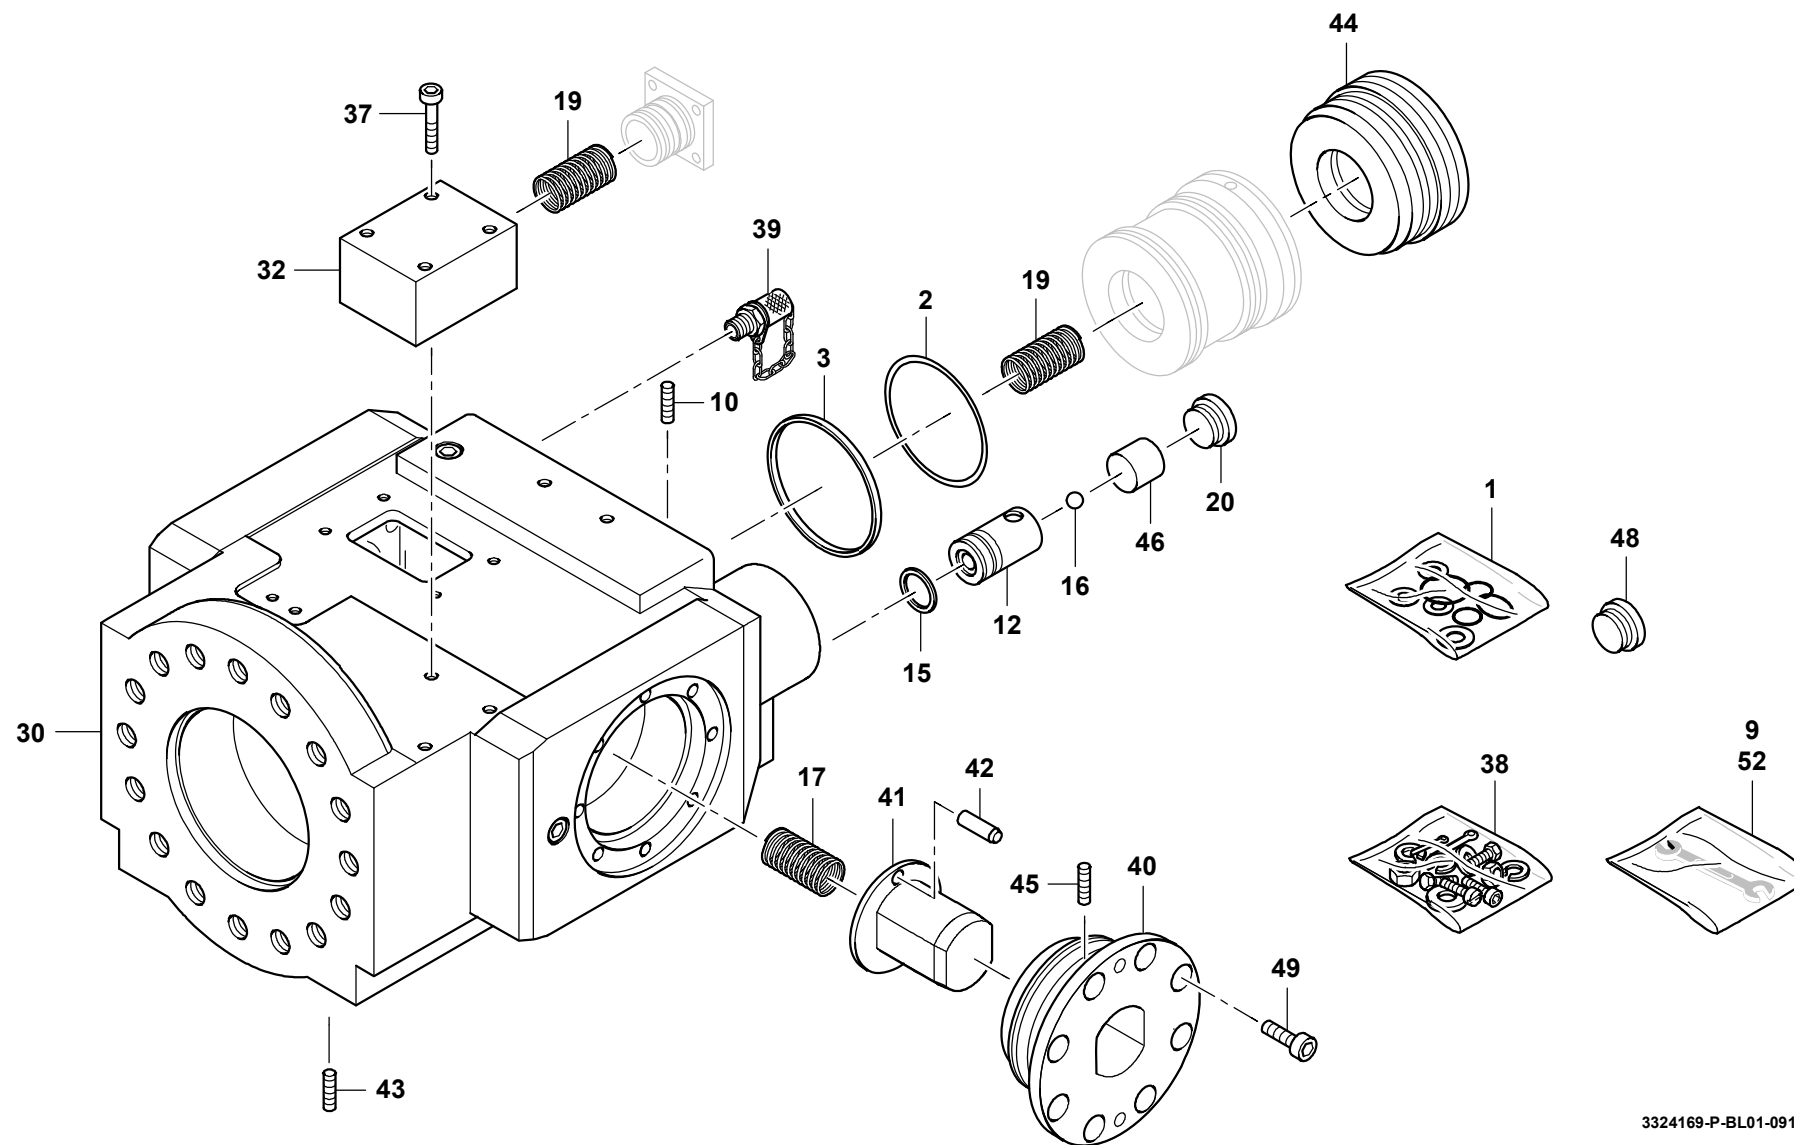

GROVE

ZYLINDERKOPF KPL.
CYLINDER HEAD CPL.

BILDTAFEL
PICTORIAL DISPLAY

GMK3060

09.15

3324169-ETL P

1/2

GROVE

ZYLINDERKOPF KPL.
CYLINDER HEAD CPL.

BILDTADEL
PICTORIAL DISPLAY

GMK3060

09.15

3324169-ETL P

2/2